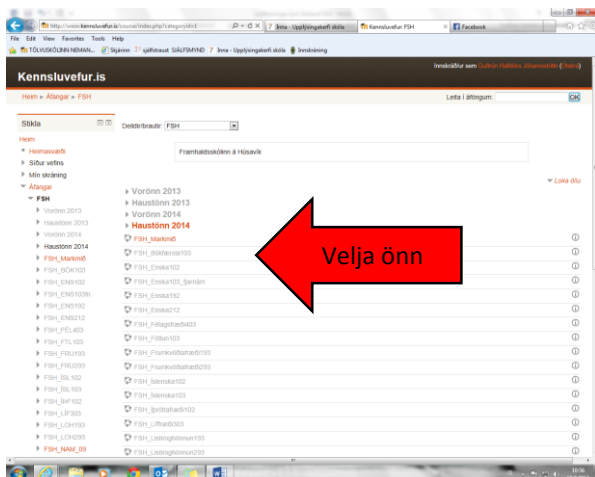

### Breyta lykilorði

Mínar stillingar

Breyta lykilorði

Vista breytingar

The screenshot shows the website Kennsluvefur.is in a browser window. The browser's address bar shows the URL http://www.kennsluvefur.is/. The page title is 'Kennsluvefur.is'. The main content area features a search bar and a 'Nýtt umræðuefni' button. Below the search bar, there is a message: 'Gerast áskrifandi að þessari umræðu'. The left sidebar contains a navigation menu with the following items: 'Aðalvalseðill', 'Fréttir', 'Stikla', 'Heim', 'Deildir/brautir', 'Stillingar', and 'Mínar stillingar'. The 'Mínar stillingar' menu is expanded, showing options: 'Breyta notendaskilgreiningum', 'Breyta lykilorði', 'Hlutverk', 'Sendi', 'Blogg', and 'Badges'. A red arrow points to the 'Breyta lykilorði' option. The right sidebar contains a 'Calendar' for August 2014 and a section for 'Innskráðir notendur' with the names Guðrún Halldóra Jóhannsdóttir and Magnús Þorhallsson.

## Leiðbeiningar fyrir kennsluvef

### Skrá sig í áfanga

Velja skóla (FSH) – Haustönn 2014 – viðeigandi áfanga (t.d. DAN103) – Stillingar - notendur – innritaðir notendur og velja úr lista sem birtist á skjánum.