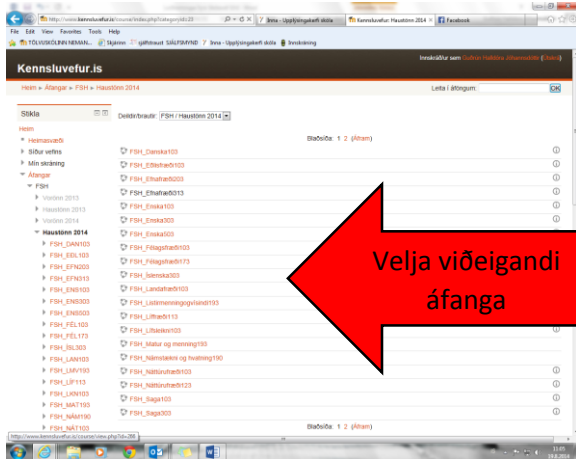

Leiðbeiningar fyrir kennsluvef

Velja viðeigandi áfanga