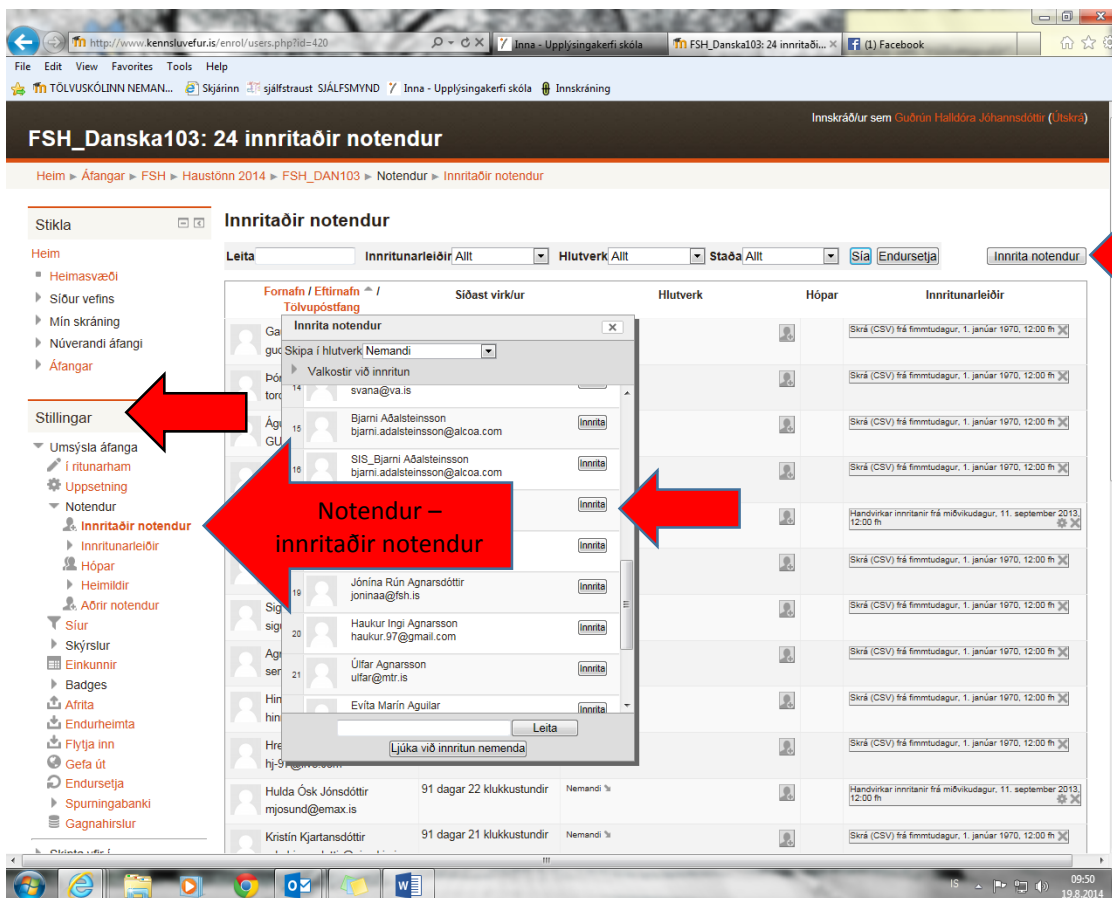

### Breyta lykilorði

Mínar stillingar

Breyta lykilorði

Vista breytingar

The screenshot shows the website Kennsluvefur.is in a browser window. The browser's address bar shows the URL http://www.kennsluvefur.is/. The page title is 'Kennsluvefur.is'. The main content area features a search bar and a 'Nýtt umræðuefni' button. Below the search bar, there is a message: 'Gerast áskrifandi að þessari umræðu'. The left sidebar contains a navigation menu with the following items: 'Aðalvalseðill', 'Fréttir', 'Stikla', 'Heim', 'Deildir/brautir', 'Stillingar', and 'Mínar stillingar'. The 'Mínar stillingar' menu is expanded, showing options: 'Breyta notendaskilgreiningum', 'Breyta lykilorði', 'Hlutverk', 'Sendi', 'Blogg', and 'Badges'. A red arrow points to the 'Breyta lykilorði' option. The right sidebar contains a 'Calendar' for August 2014 and a section for 'Innskráðir notendur' with the names Guðrún Halldóra Jóhannsdóttir and Magnús Þorhallsson.

## Leiðbeiningar fyrir kennsluvef

### Skrá sig í áfanga

Velja skóla (FSH) – Haustönn 2014 – viðeigandi áfanga (t.d. DAN103) – Stillingar - notendur – innritaðir notendur og velja úr lista sem birtist á skjánum.

## Leiðbeiningar fyrir kennsluvef

Velja viðeigandi áfanga

Notendur - innritaðir notendur