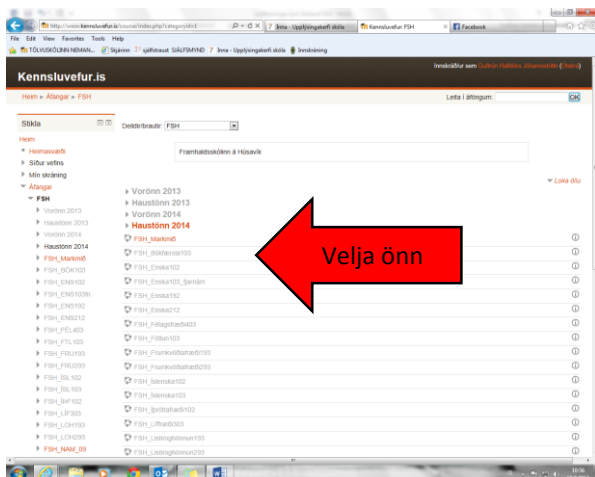

Leiðbeiningar fyrir kennsluvef

Breyta lykilorði

Mínar stillingar

Breyta lykilorði

Vista breytingar

The screenshot displays the Kennsluvefur.is website. The browser address bar shows the URL <http://www.kennsluvefur.is/>. The page title is "Kennsluvefur.is". The main content area features the text: "Kennsluvefur.is er samstarfsverkefni Menntaskólans á Egilsstöðum, Framhaldsskólans á Húsavík, Framhaldsskólans í Austur-Skaftafellssýslu, Verkmenntaskóla Austurlands og þekkingarnets Austurlands um rekstur námskerfis á netinu." Below this text are logos for FAS, VA, and PNA. A large red arrow points to the "Breyta lykilorði" option in the "Mínar stillingar" (My Settings) menu on the left. The menu also includes options like "Breyta notendaskilgreiningum", "Hlutverk", "Sendi", "Blogg", and "Badges". On the right side, there is a calendar for August 2014 and a section for "Innskráðir notendur" (Registered users) listing Guðrún Halldóra Jóhannsdóttir and Magnús Þorhallsson. The Windows taskbar at the bottom shows the time as 09:59 on 19.8.2014.

Leiðbeiningar fyrir kennsluvef

Skrá sig í áfanga

Velja skóla (FSH) – Haustönn 2014 – viðeigandi áfanga (t.d. DAN103) – Stillingar - notendur – innritaðir notendur og velja úr lista sem birtist á skjánum.