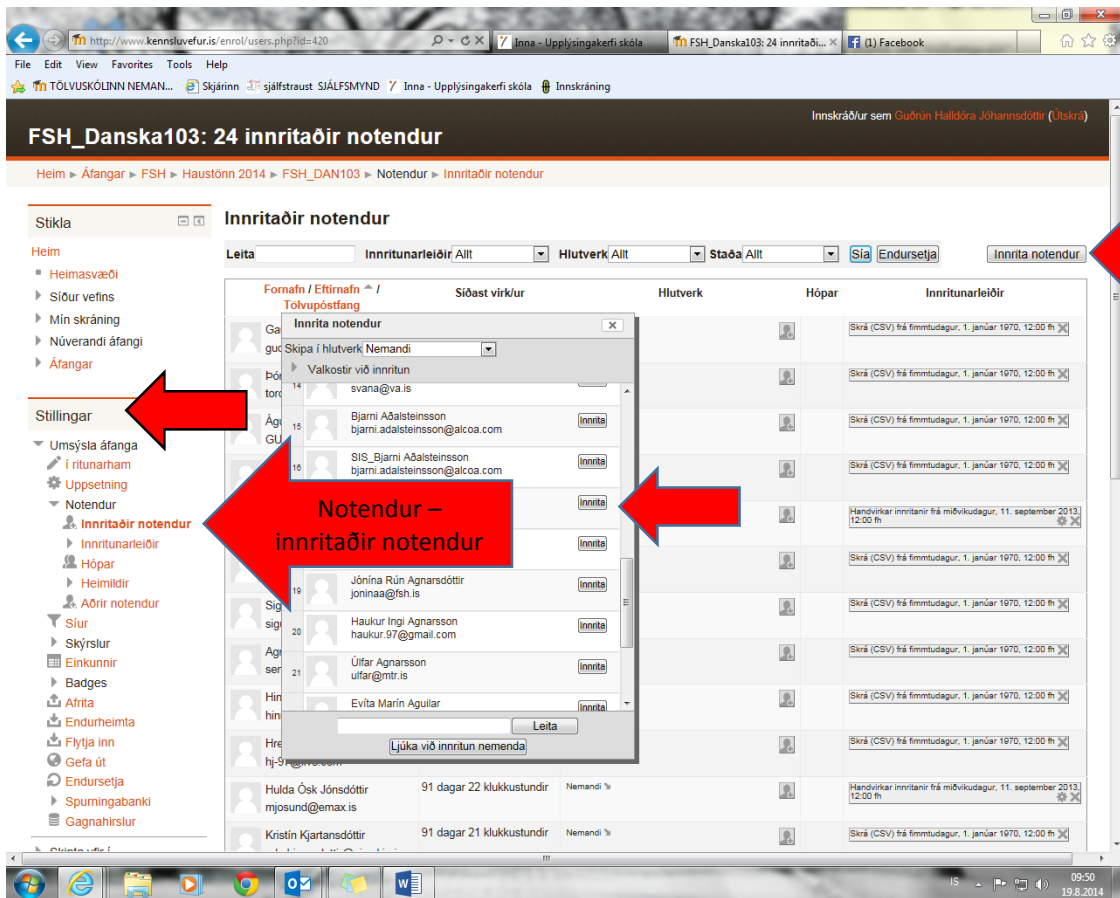

Leiðbeiningar fyrir kennsluvef

Breyta lykilorði

Mínar stillingar

Breyta lykilorði

Vista breytingar

The screenshot displays the Kennsluvefur.is website. The browser address bar shows the URL <http://www.kennsluvefur.is/>. The page title is "Kennsluvefur.is". The main content area features the text: "Kennsluvefur.is er samstarfsverkefni Menntaskólans á Egilsstöðum, Framhaldsskólans á Húsavík, Framhaldsskólans í Austur-Skaftafellssýslu, Verkmenntaskóla Austurlands og þekkingarnets Austurlands um rekstur námskerfis á netinu." Below this text are logos for FAS, VA, and PNA. A large red arrow points to the "Breyta lykilorði" option in the "Mínar stillingar" (My Settings) menu on the left. The menu also includes options like "Breyta notendaskilgreiningum", "Hlutverk", "Sendi", "Blogg", and "Badges". On the right side, there is a calendar for August 2014 and a section for "Innskráðir notendur" (Registered users) listing Guðrún Halldóra Jóhannsdóttir and Magnús Þorhallsson. The Windows taskbar at the bottom shows the time as 09:59 on 19.8.2014.

Leiðbeiningar fyrir kennsluvef

Skrá sig í áfanga

Velja skóla (FSH) – Haustönn 2014 – viðeigandi áfanga (t.d. DAN103) – Stillingar - notendur – innritaðir notendur og velja úr lista sem birtist á skjánum.

Leiðbeiningar fyrir kennsluvef

Velja viðeigandi áfanga

Notendur – innritaðir notendur