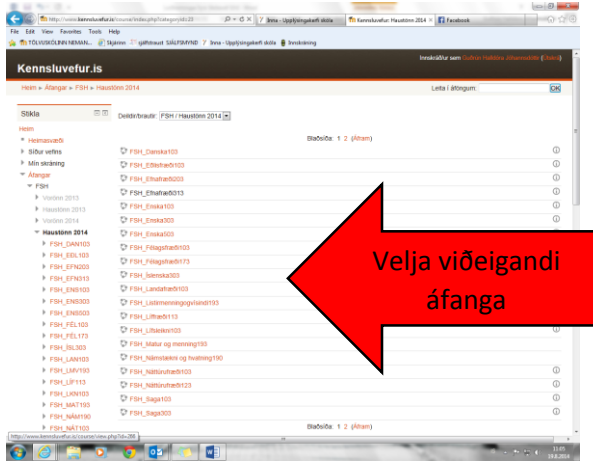

Leiðbeiningar fyrir kennsluvef

Velja viðeigandi áfanga